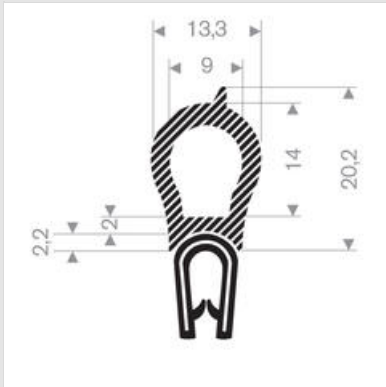

24500820

| | |
|------------------|----------|
| Qualité | EPDM/PVC |
| Épaisseur | 20,20mm |
| Largeur | 13mm |
| Longueur | 25000mm |
| Coloris | Noir |
| Plage de serrage | 3 |

Application:

[Automotive](#) - [Commercial Vehicles](#) - [Machine Manufacturers](#)